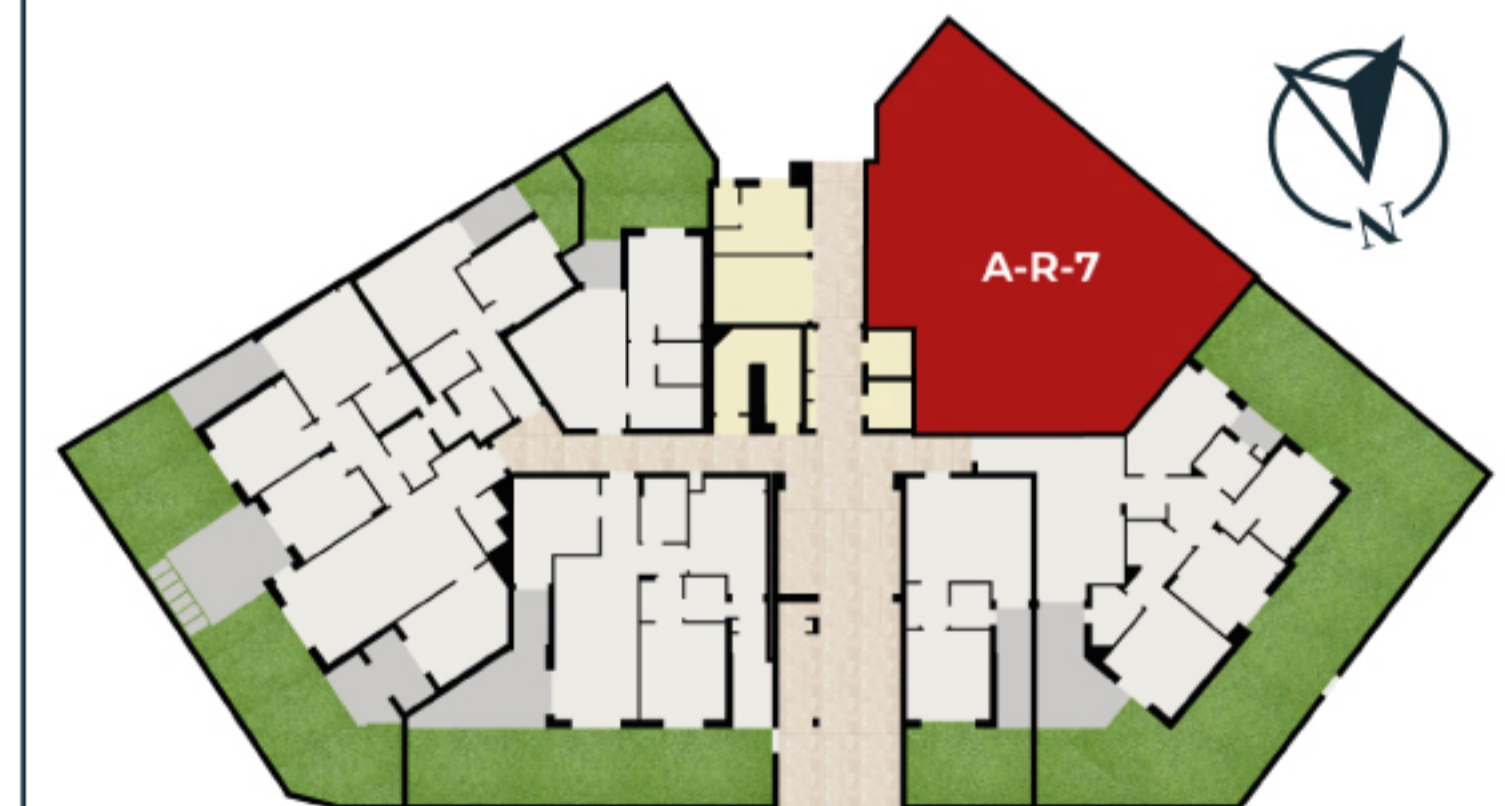

MUNICIPALITÉ DE L'ARIANA

PROJET DE CONSTRUCTION D'UN ENSEMBLE RÉSIDENTIEL  
SITUÉ AU LOTISSEMENT EL WIFEK - RIADH ENNASR

RÉSIDENCE : **SILÈNE**

APPARTEMENT : **A R - 7**

TYPE : **S + 2**

**RDC**

SURFACE TOTALE : **104 M<sup>2</sup>**

SURFACE JARDIN : **68.5 M<sup>2</sup>**

**N.B. :** Ces plans ainsi que les surfaces et les dimensions sont donnés à titre purement indicatif.