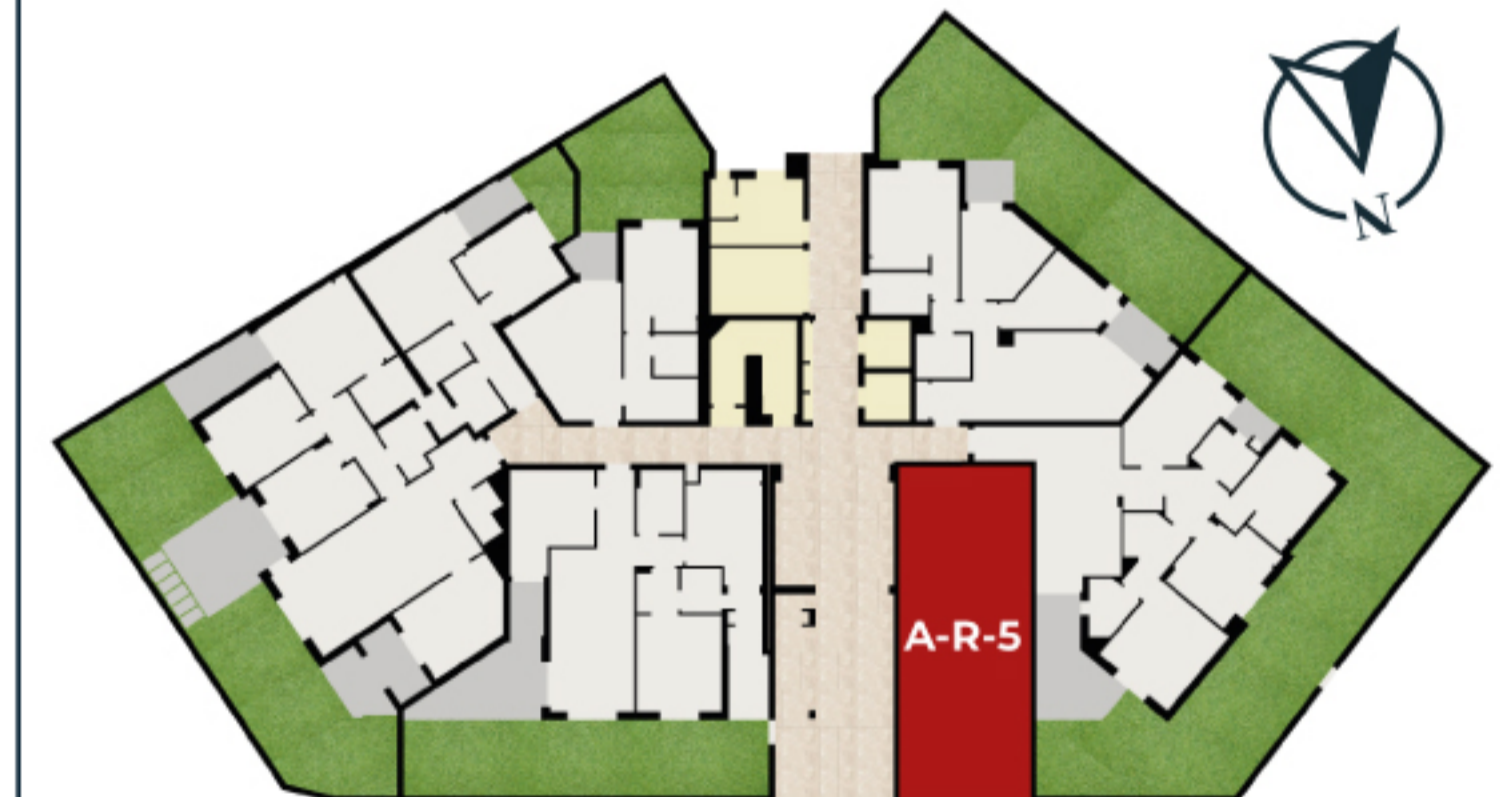

MUNICIPALITÉ DE L'ARIANA

PROJET DE CONSTRUCTION D'UN ENSEMBLE RÉSIDENTIEL
SITUÉ AU LOTISSEMENT EL WIFEK - RIADH ENNASR

RÉSIDENCE : **SILÈNE**

APPARTEMENT : **A R - 5**

TYPE : **S + 1**

RDC

SURFACE TOTALE : **59 M²**

SURFACE JARDIN : **22.5 M²**

N.B. : Ces plans ainsi que les surfaces et les dimensions sont donnés à titre purement indicatif.