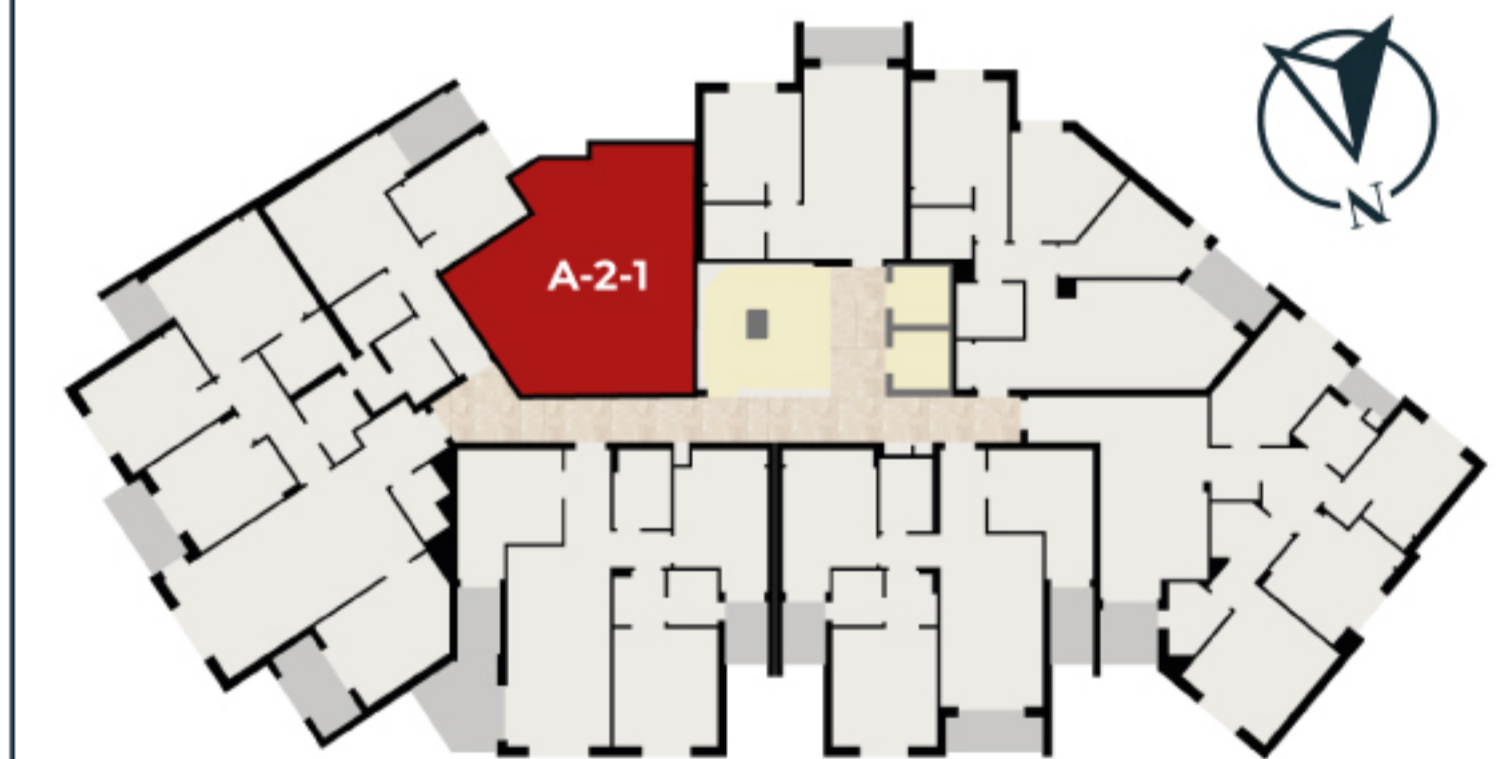

MUNICIPALITÉ DE L'ARIANA

PROJET DE CONSTRUCTION D'UN ENSEMBLE RÉSIDENTIEL  
SITUÉ AU LOTISSEMENT EL WIFEK - RIADH ENNASR

RÉSIDENCE : **SILÈNE**

APPARTEMENT : **A 2 - 1**

TYPE : **S + 1**

**2<sup>ÈME</sup> ÉTAGE**

SURFACE TOTALE : **62 M<sup>2</sup>**

**N.B. :** Ces plans ainsi que les surfaces et les dimensions sont donnés à titre purement indicatif.