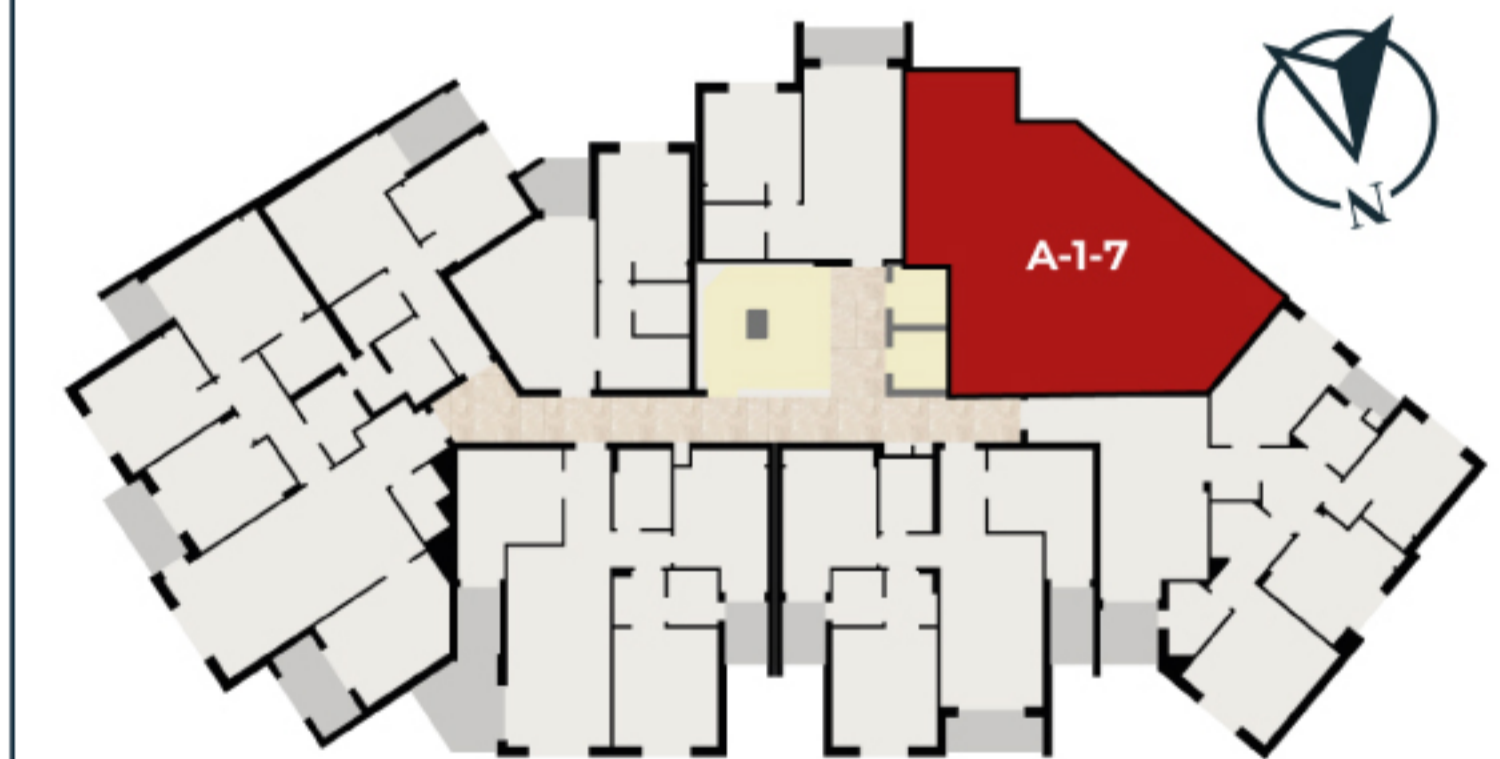

MUNICIPALITÉ DE L'ARIANA

PROJET DE CONSTRUCTION D'UN ENSEMBLE RÉSIDENTIEL  
SITUÉ AU LOTISSEMENT EL WIFEK - RIADH ENNASR

RÉSIDENCE : **SILÈNE**

APPARTEMENT : **A1-7**

TYPE : **S + 2**

**1<sup>ER</sup> ÉTAGE**

SURFACE TOTALE : **100 M<sup>2</sup>**

**N.B. :** Ces plans ainsi que les surfaces et les dimensions sont donnés à titre purement indicatif.